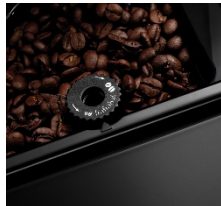

### MAGNIFICA S

- Kompaktes Design und Bedienfeld mit Direktwahltasten für ein und zwei Tassen und Aufschäumen/Dampf
- Milchaufschäumdüse für Cappuccino oder Latte Macchiato
- Herausnehmbare wartungsarme Brühgruppe: einfach und hygienisch zu reinigen
- Manuelle Einstellung der Kaffeestärke und -menge über Drehregler
- Tresterbehälter-Anzeige: nach 14 Tassen oder nach 72 Stunden
- Integrierte Nutzung eines De'Longhi Wasserfilters (optionales Zubehör)
- Vorbrüh-Aroma-System für perfekten Kaffeegenuss
- 250 g Bohnenbehälter mit Aromaschutz-Deckel
- Für Kaffeebohnen und Kaffeepulver geeignet
- Extra leises Kegelmahlwerk (13-stufig): Mahlgrad individuell einstellbar
- Fünf voreingestellte Kaffeestärken von sehr mild bis sehr kräftig
- Frontal herausnehmbarer 1,8 l Wassertank
- Heißwasserfunktion für Teezubereitung
- Vollautomatisches Spül- und Entkalkungsprogramm
- Tassenabstellfläche
- Höhenverstellbarer Kaffeeauslauf von 86 bis 142 mm
- Abnehmbare Abtropfschale mit Wasserstandsanzeige
- Automatische Abschaltung
- Energiesparmodus
- Farbe: Schwarz

EAN: 8004399334908

MILCHAUFSCHÄUMDÜSE

Die spezielle Aufschäumdüse ermöglicht ein perfektes Milchschaum Ergebnis für einen cremigen Cappuccino oder Latte Macchiato.

LEISES KEGELMAHLWERK

Der Mahlgrad des 13-stufigen, extra leisen Kegelmahlwerks lässt sich individuell regulieren. Der Aromaschutzdeckel hält ihre Kaffeebohnen lange frisch.

HERAUSNEHMBARE BRÜHGRUPPE

Das Herzstück der Maschine – die Brühgruppe – lässt sich zur einfachen Reinigung vollständig entnehmen und gewährleistet so eine lange Lebensdauer.

EINFACHE BEDIENUNG

Dank Direktwahltasten für ein und zwei Tassen Kaffee und praktischem Drehregler ist die Bedienung noch einfacher. Mit der Milchaufschäumdüse erhalten Sie perfekten Milchschaum in optimaler Konsistenz.