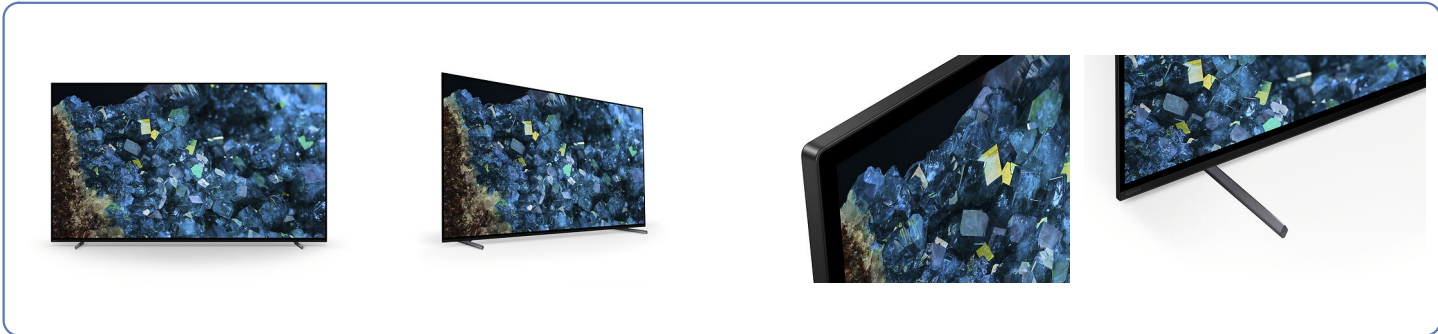

Produktinformationen:

1. **Bild:**
2. Diagonale: 195 cm (77")
   - 4K Auflösung (3840x2160), 100Hz nativ
   - OLED Display
   - Cognitive Processor XR
   - **NEU:** XR 4K Upscaling, XR OLED Contrast Pro, XR Triluminos Pro, XR Clear Image
   - **NEU:** XR OLED Motion (Auto mode)
   - Dolby Vision, Netflix Calibrated Mode, IMAX Enhanced, HDR10, HLG
   - Ambient Optimization, Ambient Optimization Pro* (*BRAVIA CAM notwendig)
3. **Ton:**
4. Acoustic Surface Audio+
   - Dolby Atmos, S-Force Front Surround, S-Master Digitalverstärker, DTS Digital Surround, Acoustic Auto Calibration
   - 3D Surround Upscaling, Vertical Surround Engine
5. **TV-Entertainment:**
6. Google TV mit Google Assistant und Zugang zu Mediatheken, YouTube sowie Google Play (Apps, Spiele, uvm.)
   - Streaming Service BRAVIA CORE™ integriert
   - VoD Services: u.a. Netflix, Amazon Prime Video, Disney+, Apple TV+, MagentaTV, Joyn, DAZN, Sky Ticket uvm.
   - Chromecast Built-in, Apple AirPlay/Apple HomeKit, kompatibel mit Amazon Alexa, TV SideView™ App für (Android/iOS)
   - HD+ TV-App integriert - 6 Monate gratis testen
   - **NEU:** Game Menu
7. **Design:**
8. Schmäler Metallrahmen in Titanschwarz
   - 3-fach Multipositionsfuß (weit, schmal oder Soundbar)
9. **TV-Empfang:**
10. HD Twin Triple Tuner: 2 x DVB-C,T2,S2 (CI+); HbbTV, Unicable
11. **Ausstattung:**
12. ECO Dashboard
    - **NEU:** USB-Aufnahmefunktion, EPG, Teletext (1000 Seiten), Sleep Timer, On-Off Timer, Kindersicherung mit Senderblockierung
13. **Anschlüsse und Vernetzungsmöglichkeiten:**
14. 4x HDMI, 2x USB, Digitaler Audioausgang (optisch), Wi-Fi Direct, W-LAN, Ethernet
    - HDMI 2.1 (4K120/VRR/ALLM/eARC)
    - Bluetooth Profile (HID/HOGP/SPP/A2DP/AVRCP)
15. **Energieverbrauch:**
16. Energieeffizienzklasse: E, Energiesparmodus
    - Stromverbrauch: On Mode SDR: 121 kWh/1000h
17. **Abmessungen und Gewicht:**
18. Maße TV m/o Fuß (BxHxT in cm): ca. 172.2 x 102.7 x 38.5 cm; ca. 172.2 x 99.8 x 5.4 (2.79) cm
    - Gewicht TV m/o Fuß: ca. 36 kg, ca. 34.8 kg
    - Verpackung (BxHxT in cm): ca. 185.8 x 113.0 x 18.8 cm, ca. 47 kg
    - VESA: 30.0 cm x 30.0 cm
19. **Zubehör im Lieferumfang:**
20. **NEU:** RMF-TX910U, RMT-TX450E
21. **Optionales Zubehör**
22. SU-WL450 (Wandhalterung)
    - SU-WL850 (Wandhalterung)
    - **NEU:** CMU-BC1 (BRAVIA CAM)

Empfohlenes Zubehör:

Unverb. Preisempf.

	SUWL450	Wandhalterung für die 2023er - 2015er BRAVIA TV Geräte.	50,00 €
	SUWL850	Extrem schmale und schwenkbare Wandhalterung.	250,00 €
	CMU-BC1	BRAVIA CAM	199,00 €

BRAVIA XR OLED
XR Cognitive Processor
XR Clear Image
3D Surround Upscaling
XR OLED Contrast Pro
Acoustic Surface Audio+
4K 120
XR Triluminos Pro

ALLM VRR
Eco Dashboard
Game Menu
Google TV
Google Assistant
BRAVIA CORE
Works with Apple AirPlay

Unterschiede zum Vorgänger sind als NEU gekennzeichnet.

Stand: 21.03.2023. Preisänderungen und Irrtümer vorbehalten.

Pressesperfrist bis 04.04.2023