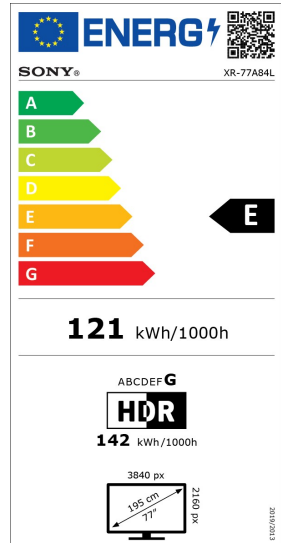

Testergebnisse

EU-Energielabel