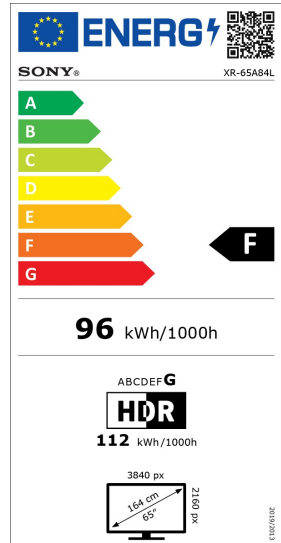

Testergebnisse

EU-Energielabel