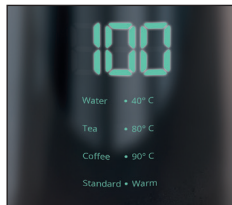

BLITZKOCHER Edelstahl Digital

- Volumen ca. 1,5 L
- **Digitaler Edelstahl-Wasserkocher mit 4 Temperatureinstellungen: 40°, 80°, 90°, 100°**
- **Inklusive Warmhaltefunktion für bis zu 90 min**
- Integriertes LED Display unter der Oberfläche zur Anzeige der Temperatur in Echtzeit
- Trockengehschutz mit Abschaltautomatik
- 360° drehbare Kontaktverbindung
- **Wärmeisolierter, doppelwandiger Behälter (innen Edelstahl, außen Kunststoff)/Cool Touch**
- Deckel mit Sicherheitsverriegelung
- Öffnen per Knopfdruck
- Kabelloser, abnehmbarer Wasserbehälter
- Große Behälteröffnung zur leichten Reinigung

- Leistung: 1500-1800 W, 220-240 V~, 50/60 Hz
- Maße (BxTxH): ca. 20 x 16,5 x 25 cm
- Kabel: ca. 80 cm
- Farbe: Schwarz
- Gewicht: ca. 1,28 kg
- Material: Edelstahl/Kunststoff
- Zubehör: -

Integriertes LED Display