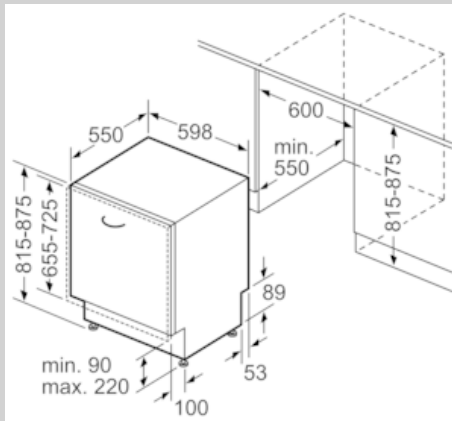

N 50, Vollintegrierter Geschirrspüler, 60 cm
S355HAX29E

Maßzeichnungen

Maße in mm