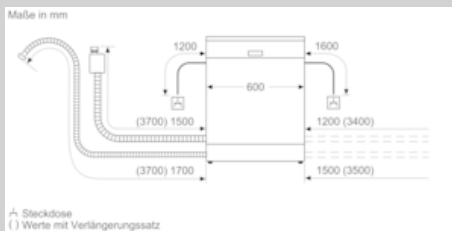

N 50, Vollintegrierter Geschirrspüler, 60 cm
S355HAX29E

Maßzeichnungen