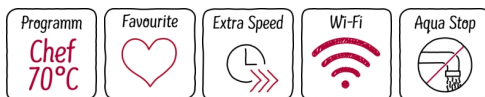

Der Geschirrspüler ist komfortabel zu beladen, kann auf der 3. Beladungsebene nachgerüstet werden und bietet mit der Favoritentaste die Möglichkeit für individuelle Einstellungen.

- ✓ Chef 70°C – das Profi-Programm gegen hartnäckige Verschmutzungen.
- ✓ Favourite – schneller Zugriff auf Ihre Lieblingseinstellungen und -programme.
- ✓ Extra speed – Bis zu drei Mal schneller sauberes und trockenes Geschirr
- ✓ Home Connect – Verbinden Sie den Geschirrspüler mit WLAN und eröffnen sich eine vernetzte Welt
- ✓ Aqua Stop®: Eine NEFF Garantie bei Wasserschäden - ein Geräteleben lang.*

Ausstattung

Technische Daten

Energieeffizienzklasse (EU 2017/1369) : D
Energieverbrauch des eco-Programms pro 100 Betriebszyklen (EU 2017/1369) : 84 kWh
Höchste Anzahl von Maßgedecken (EU 2017/1369) : 13
Wasserverbrauch in Litern im eco-Programm pro Betriebszyklus (EU 2017/1369) : 9,5 l
Programmdauer (EU 2017/1369) : 4:55 h
Luftschallemissionen (EU 2017/1369) : 48 dB(A) re 1 pW
Luftschallemissionsklasse (EU 2017/1369) : C
Bauform : Eingebaut
Höhe der Arbeitsplatte : 0 mm
Abmessungen des Gerätes : 815 x 598 x 573 mm
Nischenmaße für Installation (H x B x T) : 815-875 x 600 x 550 mm
Approbationszertifikate : CE, VDE
Tiefe bei geöffneter Tür (90°) : 1150 mm
Höhenverstellbare Füße : Ja - alle von vorne
Höhenverstellung max. : 60 mm
Verstellbarer Sockel : Horizontal und Vertikal
Nettogewicht : 34,7 kg
Bruttogewicht : 37,0 kg
Anschlusswert : 2400 W
Absicherung : 10 A
Spannung : 220-240 V
Frequenz : 50; 60 Hz
Länge Anschlusskabel : 175 cm
Steckerart : Schuko-/Gardy.m.Erdung
Länge Zulaufschlauch : 165 cm
Länge Ablaufschlauch : 190 cm
EAN-Nummer : 4242004253693
Art der Installation : Unterbaugerät

Zusätzlich erhältlich Zubehör

Z7710X0	Schlauchverlängerung Zu- und Ablauf
Z7860X0	Verblendungs-u.Befestigungssatz 81,5 cm
Z7863X1	Korbeinsatz f.Langstielgläser
Z7865X1EU	Netzkabel mit EU-Stecker 5m
Z786DB04	Varioschublade für Flex 3 Körbe
Z786RB04	3. Korb für Flex 3 Körbe
Z7870X0	Spülhilfe-Set
Z7871X0	Silberglanzkassette