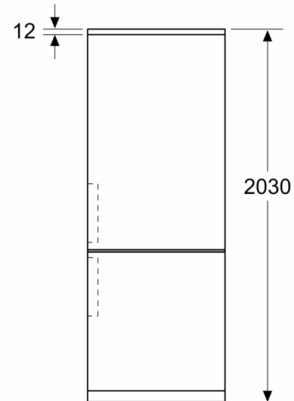

Technische Daten

Energieeffizienzklasse (EU 2017/1369): C
Durchschnittlicher Energieverbrauch in Kilowattstunden pro Jahr (kWh/a) (EU 2017/1369): 162 kWh/annum
Summe der Volumen der Tiefkühlfächer (EU 2017/1369): 103 l
Summe der Volumen der Kaltlagerfächer (EU 2017/1369): 260 l
Luftschallemissionen (EU 2017/1369): 35 dB(A) re 1 pW
Luftschallemissionsklasse (EU 2017/1369): B
Bauform: Standgerät
Dekorrahmen/ -platte: Nicht möglich
Gerätebreite: 600 mm
Gerätetiefe: 665 mm
Nettogewicht: 74,9 kg
Absicherung: 10 A
Türanschlag: rechts wechselbar
Spannung: 220-240 V
Frequenz: 50 Hz
Approbationszertifikate: CE, VDE
Länge Anschlusskabel: 240 cm
Lagerung bei Stromausfall (h): 15 h
Anzahl Verdichter: 1
Anzahl unabhängiger Kühlkreisläufe: 2
Innenlüfter: Nein
Scharniere wechselbar: Ja
Anzahl verstellbarer Ablagen-Kühlteil (Stck): 3
Flaschenregale: Ja
Art der Installation: nicht zutreffend

Gefrierteil

- 3 transparente Gefriergut-Schubladen
- ****-Gefrierraum: 103 l Nutzinhalt
- Gefriervermögen: 10 kg in 24 Std.
- Lagerzeit bei Störung: 15 Std.

Maße

- Gerätemaße (H x B x T): 203.0 cm x 60.0 cm x 66.5 cm

Technische Informationen

- Türanschlag rechts, wechselbar
- Höhenverstellbare Füße vorne, Rollen hinten
- 220 - 240 V

Zubehör

- 1 x Eierablage, 1 x Eiswürfelschale, 2 x Kälteakku

Länderspezifische Optionen

**Serie | 4, Freistehende Kühl-Gefrier-Kombination mit Gefrierbereich unten, 203 x 60 cm, Edelstahl schwarz
KGN39EXCF**

Maße in mm

Maße in mm

Maße in mm