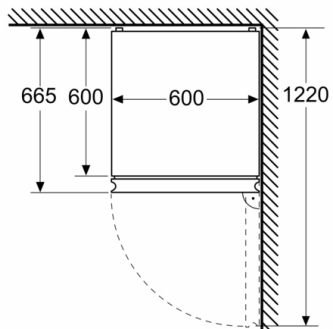

Gefrierteil

- 3 transparente Gefriergut-Schubladen
- ****-Gefrierraum: 103 l Nutzinhalt
- Gefriervermögen: 10 kg in 24 Std.
- Lagerzeit bei Störung: 15 Std.

Maße

- Gerätemaße (H x B x T): 203.0 cm x 60.0 cm x 66.5 cm

**Serie | 4, Freistehende Kühl-Gefrier-Kombination mit Gefrierbereich unten, 203 x 60 cm, Edelstahl schwarz
KGN39EXCF**

Maße in mm

Maße in mm

Maße in mm