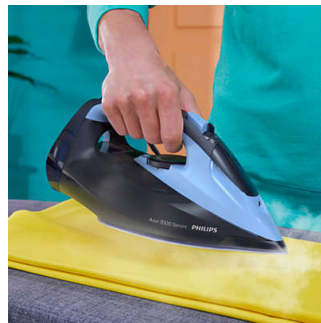

2.800 W für schnelles Aufheizen

Sorgt für schnelles Aufheizen und eine kraftvolle Leistung, damit Sie Ihre Bügelwäsche im Handumdrehen erledigen können.