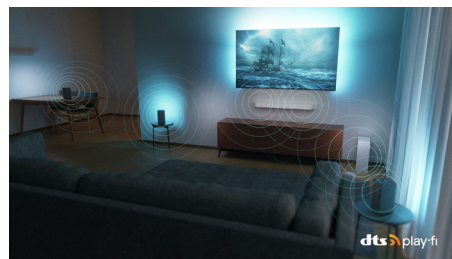

Philips OLED
4K Ambilight TV

121 cm (48") Fernseher mit
Ambilight

P5 Intelligent Picture Engine mit
KI
Dolby Atmos Sound
Google TV™

48OLED848

Atemberaubend. In jeder Hinsicht.

4K Ambilight TV

Ob Filme oder Sendungen – das lebensechte Bild und der umfangreiche Klang dieses OLED TVs sorgen zusammen mit dem beeindruckenden Lichteffekt von Ambilight für ein außergewöhnliches Erlebnis. Die dunkle Umrandung aus Metall und das rahmenlose Design sehen sehr elegant aus.

DTS Play-Fi

Sie genießen sofort nach dem Auspacken einen großartigen, klaren Fernsehklang. Wenn Sie ein

besseres Erlebnis wünschen, können Sie mit dem kabellosen Philips Heimsystem und DTS Play-Fi im Handumdrehen eine Verbindung zu kompatiblen Soundbars und kabellosen Lautsprechern in Ihrer Wohnung herstellen. Sie können sogar ein Home Entertainment-System mit Surround Sound erstellen, bei dem Sie Ihren Fernseher als zentralem Lautsprecher nutzen.