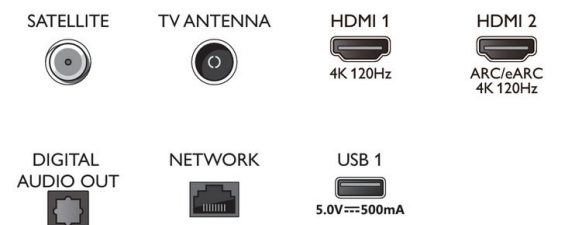

Zubehör

- Mitgeliefertes Zubehör: Fernbedienung, 2 AAA-Batterien, Standfuß, Netzkabel, Kurzanleitung, Broschüre zu rechtlichen und Sicherheitsinformationen

Connections

Side

Bottom

Ausstellungsdatum
2023-04-21