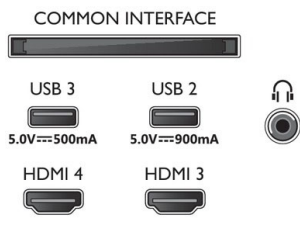

Zubehör

- Mitgeliefertes Zubehör: Fernbedienung, 2 AAA-Batterien, Standfuß, Netzkabel, Kurzanleitung, Broschüre zu rechtlichen und Sicherheitsinformationen

Connections

Side

Bottom

Ausstellungsdatum
2023-04-21