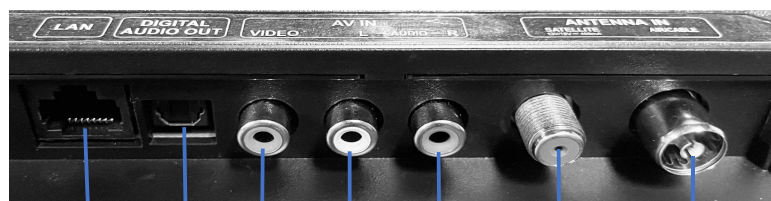

Smart-TV

Betriebssystem	Google TV
Webbrowser (vorinstalliert)	nein
WiFi-WLAN integriert / LAN	ja / ja
HbbTV	ja
Internetradio (vorinstalliert)	nein
Smart TV-Portal	ja
Weitere Applikationen	NETFLIX, YouTube, prime video, YouTube Music, LIVE, Media, DemoNow Pro, E-Manual, Castplay, Daily Play, DAILY KEY, DAILY MANAGE

Anschlussmöglichkeiten

HDMI Eingang / inklusive LINK	3 / 3 / 1(HDMI2)
USB	2
LAN Netzwerkanschluss (RJ 45)	ja
S/PDIF-Digital-Tonausgang - optisch / coaxial	ja / nein
Kopfhöreranschluss	nein
Audio Video in / VGA	ja / nein
Audio-Eingang (analog), Klinke / Cinch	nein / nein

Netz-Leistungsaufnahme

Netzspannung	100-240V~50/60Hz
Stromversorgung (Netzgerät intern, extern, standardisiert)	internal
Leistungsaufnahme Ein-Zustand (SDR) (Auslieferungszustand) [W]	26
Energieeffizienzklasse Ein-Zustand (SDR)	E
Leistungsaufnahme: Im HDR TV-Betrieb [W]	37
Energieeffizienzklasse HDR	G
Leistungsaufnahme Bereitschafts-Zustand [W]	1.0
Leistungsaufnahme Aus-Zustand [W]	0.50
Leistungsaufnahme vernetzter Bereitschafts-Zustand [W]	/
Spitzenluminanzverhältnis [%]	≥65

Maße/Gewicht

Breite x Tiefe x Höhe mit Tischfuß [cm]	72,3 x 16,1 x 46,8
Breite x Tiefe x Höhe ohne Tischfuß [cm]	72,3 x 6,4 x 45,4
Breite x Tiefe Tischfuß [cm]	22,7 x 16,1
Gewicht mit Tischfuß / ohne Tischfuß [kg]	4,0 / 3,9
Wandhalterung Breite x Höhe [cm]	VESA 10 X 10

Sonstige Angaben

EAN	4057313023123
Quecksilbergehalt [mg]	0
Gerät enthält Blei (innerhalb der ges. vorgeschriebenen Grenzwerte)	ja
Garantierte Software- und Firmware-Updates bis	8 Jahre
Garantierte Verfügbarkeit von Ersatzteilen bis	7 Jahre
Garantierter Produktsupport bis	7 Jahre

Metz Consumer Electronics GmbH

Ohmstraße 55, D-90513 Zirndorf/Germany

Änderungen und Irrtümer vorbehalten